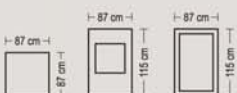

شبکه گسترده و منظم خدمات پس از فروش در سراسر ایران

- پروانه یکپارچه، بدون لرزش و صدا
- ۲ سال ضمانت و ۱۰ سال خدمات
- ورق گالوانیزه مرغوب وارداتی، با پوشش ضخیمی از رنگ پودری