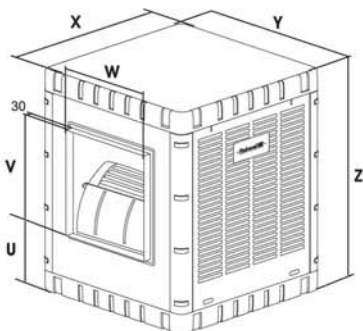

WATER COOLER: AC 70, AC 55, AC 40, AC 35

ویژگی ها

• سیستم آبرسانی

• پروانه یکپارچه

- پروانه یکپارچه، بدون لرزش و صدا، بالانس شده با دستگاه‌های تمام خودکار، موجب دوام بیشتر یاتاقان و کولر
- پوشال‌ها با ضخامت یکسان در تمام سطوح، دوخته شده با دستگاه‌های خودکار، موجب جریان بهتر هوا و ایجاد فیلتر آب یکنواخت، مانع از ورود گرد و غبار به داخل اتاق
- بدنه و قسمت‌های فلزی از ورق گالوانیزه مرغوب با پوشش ضخیمی از رنگ پودری
- سیستم آبرسانی دقیق و تقسیم یکنواخت آب روی پوشال‌ها