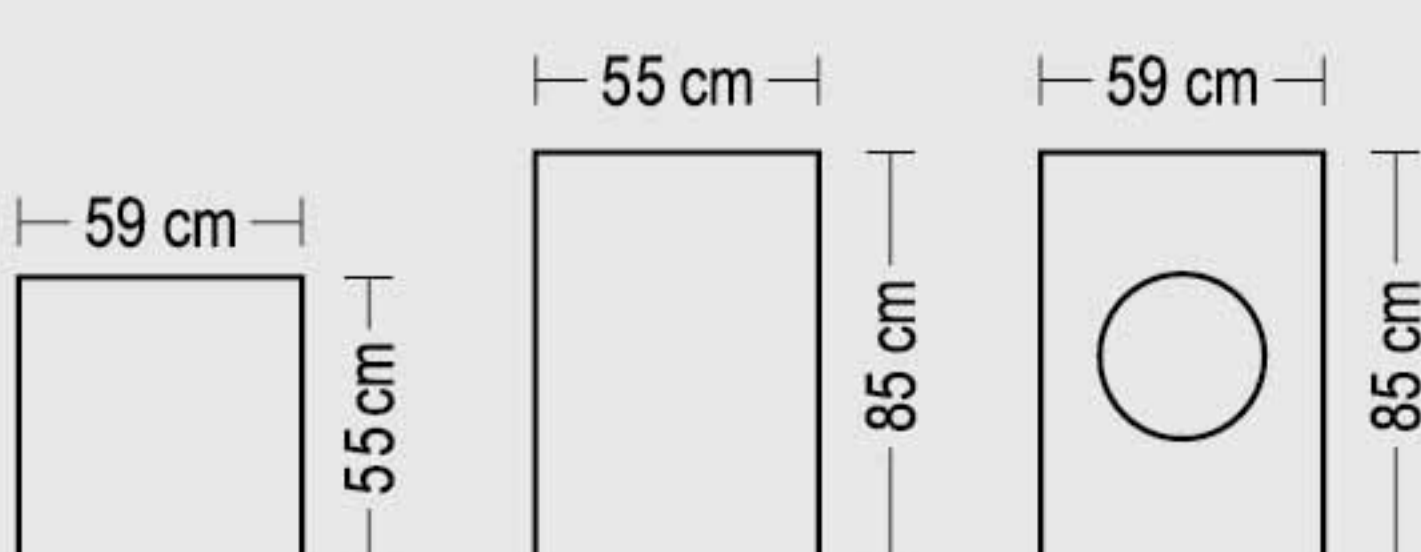

مصرف آب بهینه

مصرف انرژی بهینه

شستشوی سریع

شبکه گسترده و منظم خدمات پس از فروش در سراسر ایران

- تا ۲۸ روز امکان تعویض
- نصب رایگان در سراسر کشور
- ۲ سال گارانتی از تاریخ نصب