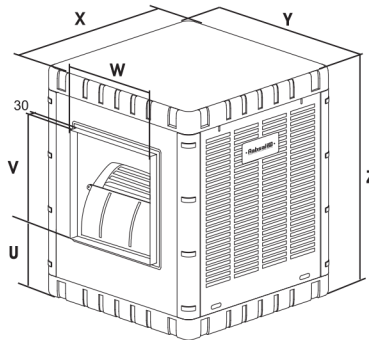

پروانه یکپارچه

- مطابق با استاندارد جدید کولرهای آبی، حافظ جان مصرف‌کننده
- مجهز به کلید محافظ جان
- پروانه یکپارچه، بدون لرزش و صدا، بالانس شده با دستگاه‌های تمام خودکار، موجب دوام بیشتر یا تاقان و کولر
- پوشال‌ها توسط دستگاه‌های اتوماتیک به صورت یکنواخت دوخته شده و باعث جریان و فیلتر بهتر هوا می‌شود.
- پوشش رنگ پودری الکترواستاتیک
- سیستم آبرسانی دقیق و تقسیم یکنواخت آب روی پوشال‌ها

در نتیجه:

- افزایش بازده خنکی کولر
- جلوگیری از ریختن آب روی الکتروموتور و سوختن آن
- امکان استفاده از کلید الکترونیک و کنترل از راه دور
- ۲ سال گارانتی

مشخصات پمپ	مشخصات موتور				توان مصرفی (w)	ظرفیت هوادهی		مقدار مصرف آب در ۲۰ و ۲۵°C درصت رطوبت نسبی (lit/h)	قدرت خنک‌کنندگی به متر مکعب در شرایط متعادل	وزن (kg)	ابعاد (mm)					مدل					
	ولت (V)	فرکانس (Hz)	فاز	قدرت (HP)		ولت (v)	فرکانس (Hz)				فاز	سرعت (HP)	m³/h	cfm	W		V	U	Z	Y	X
۲۲۰	۵۰	۱	۱/۶	۲۲۰	۵۰	۱	۲	۱/۳	۴۶۰	۳۹۱۰	۲۳۰۰	۲۴	۱۸۰	۴۵	۳۴۵	۳۵۰	۲۸۱	۸۵۰	۷۳۰	۷۳۰	AC35
۲۲۰	۵۰	۱	۱/۶	۲۲۰	۵۰	۱	۲	۱/۳	۵۷۰	۵۹۵۰	۳۵۰۰	۳۳	۲۷۰	۶۵	۴۸۰	۴۸۸	۳۱۸/۵	۱۰۰۰	۸۷۰	۸۷۰	AC40
۲۲۰	۵۰	۱	۱/۶	۲۲۰	۵۰	۱	۲	۱/۳	۶۱۰	۶۶۵۰	۳۹۰۰	۳۶	۳۲۰	۶۶	۴۸۰	۴۸۸	۳۱۸/۵	۱۰۰۰	۸۷۰	۸۷۰	AC55
۲۲۰	۵۰	۱	۱/۶	۲۲۰	۵۰	۱	۲	۳/۴	۷۵۰	۸۳۵۰	۴۹۰۰	۴۵	۳۸۰	۸۳	۵۲۰	۵۴۱/۵	۴۱۹	۱۱۵۰	۸۷۰	۸۷۰	AC70

کارخانه و دفتر مرکزی (تهران): نارمک، خیابان هنگام، خیابان دانشگاه علم و صنعت، شماره ۳، صندوق پستی: ۱۶۷۶۵-۸۵۳
کارخانه ساوه: شهر صنعتی کاوه، خیابان ششم تلفن اداره فروش: ۷۷ ۴۵ ۵۰ ۹۸ - ۷۷ ۴۵ ۵۰ ۹۴ - ۷۷ ۴۵ ۱۰ ۹۴ (۰۲۱)
تلفن خدمات پس از فروش: ۷۷ ۲۰ ۹۰ ۰۷ (۰۲۱) info@Aabsalco.com www.Aabsalco.com