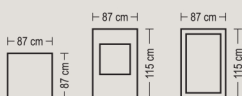

شبکه گسترده و منظم خدمات پس از فروش در سراسر ایران

- مطابق با استاندارد جدید کولرهای آبی، حافظ جان مصرف کننده
- پروانه یکپارچه، بدون لرزش و صدا
- ورق گالوانیزه وارداتی مقاوم در برابر اکسیداسیون
- ۲ سال گارانتی