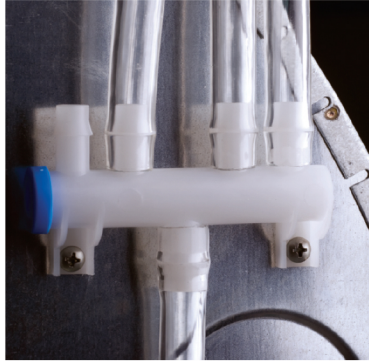

کولر آبی پشت بامی، مدل های: AC70 ، AC55 ، AC40 ، AC35

پستال

اوتیورسال سابق، تاسیس ۱۳۳۵

شبکه گسترده و منظم خدمات پس از فروش در سراسر ایران

- مطابق با استاندارد جدید کولرهای آبی، حافظ جان مصرف کننده
- پروانه یکپارچه، بدون لرزش و صدا
- ورق گالوانیزه وارداتی مقاوم در برابر اکسیداسیون
- ۲ سال گارانتی

Models: AC70, AC55, AC40, AC35

ویژگی‌ها:

سیستم آبرسانی

پروانه یکپارچه

- مطابق با استاندارد جدید کولرهای آبی، حافظ جان مصرف‌کننده
- مجهز به کلید محافظ جان
- پروانه یکپارچه، بدون لرزش و صدا، بالانس شده با دستگاه‌های تمام خودکار، موجب دوام بیشتر یا تاقان و کولر
- پوشال‌ها توسط دستگاه‌های اتوماتیک به صورت یکنواخت دوخته شده و باعث جریان و فیلتر بهتر هوا می‌شود.
- پوشش رنگ پودری الکترواستاتیک
- سیستم آبرسانی دقیق و تقسیم یکنواخت آب روی پوشال‌ها