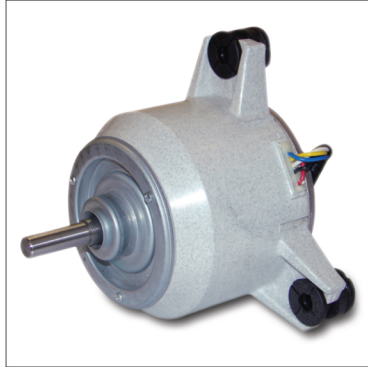

موتور BLDC ساخت کره

کلید الکترونیکی ساخت کره

کولر آبی کم مصرف پشت بامی، مدل های: AC/DC80، AC/DC60، AC/DC39

A

مصرف انرژی

رَبنال

اونیورسال سابق (تاسیس ۱۳۳۵)

شبکه گسترده و منظم خدمات پس از فروش در سراسر ایران

Models: AC/DC80, AC/DC60, AC/DC39

ویژگی های کولرهای آبسال:

● موتور BLDC ساخت کره

● کلید کنترل الکترونیک ساخت کره

- پروانه یکپارچه، پوشال های یکنواخت، بدنه از جنس ورق گالوانیزه، سیستم آبرسانی دقیق

مزایای کولرهای AC/DC80, AC/DC60, AC/DC39