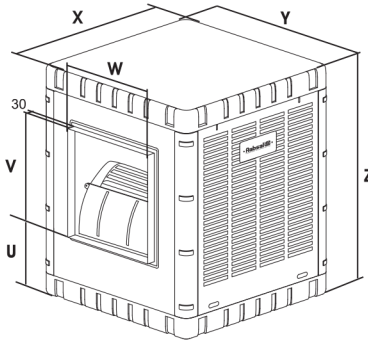

Models: AC/DC80, AC/DC60, AC/DC39

ویژگی های کولرهای آبسال:

● موتور BLDC ساخت کره

● کلید کنترل الکترونیک ساخت کره

- پروانه یکپارچه، پوشال های یکنواخت، بدنه از جنس ورق گالوانیزه، سیستم آبرسانی دقیق

مزایای کولرهای AC/DC80, AC/DC60, AC/DC39