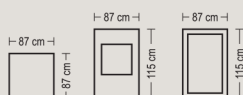

شبکه گسترده و منظم خدمات پس از فروش در سراسر ایران

- مطابق با استاندارد جدید کولرهای آبی، حافظ جان مصرف کننده
- پروانه یکپارچه، بدون لرزش و صدا
- ورق گالوانیزه وارداتی مقاوم در برابر اکسیداسیون
- ۲ سال گارانتی محصول و ۵ سال گارانتی الکتروموتور، برد الکترونیکی و کلید کنترل الکترونیک